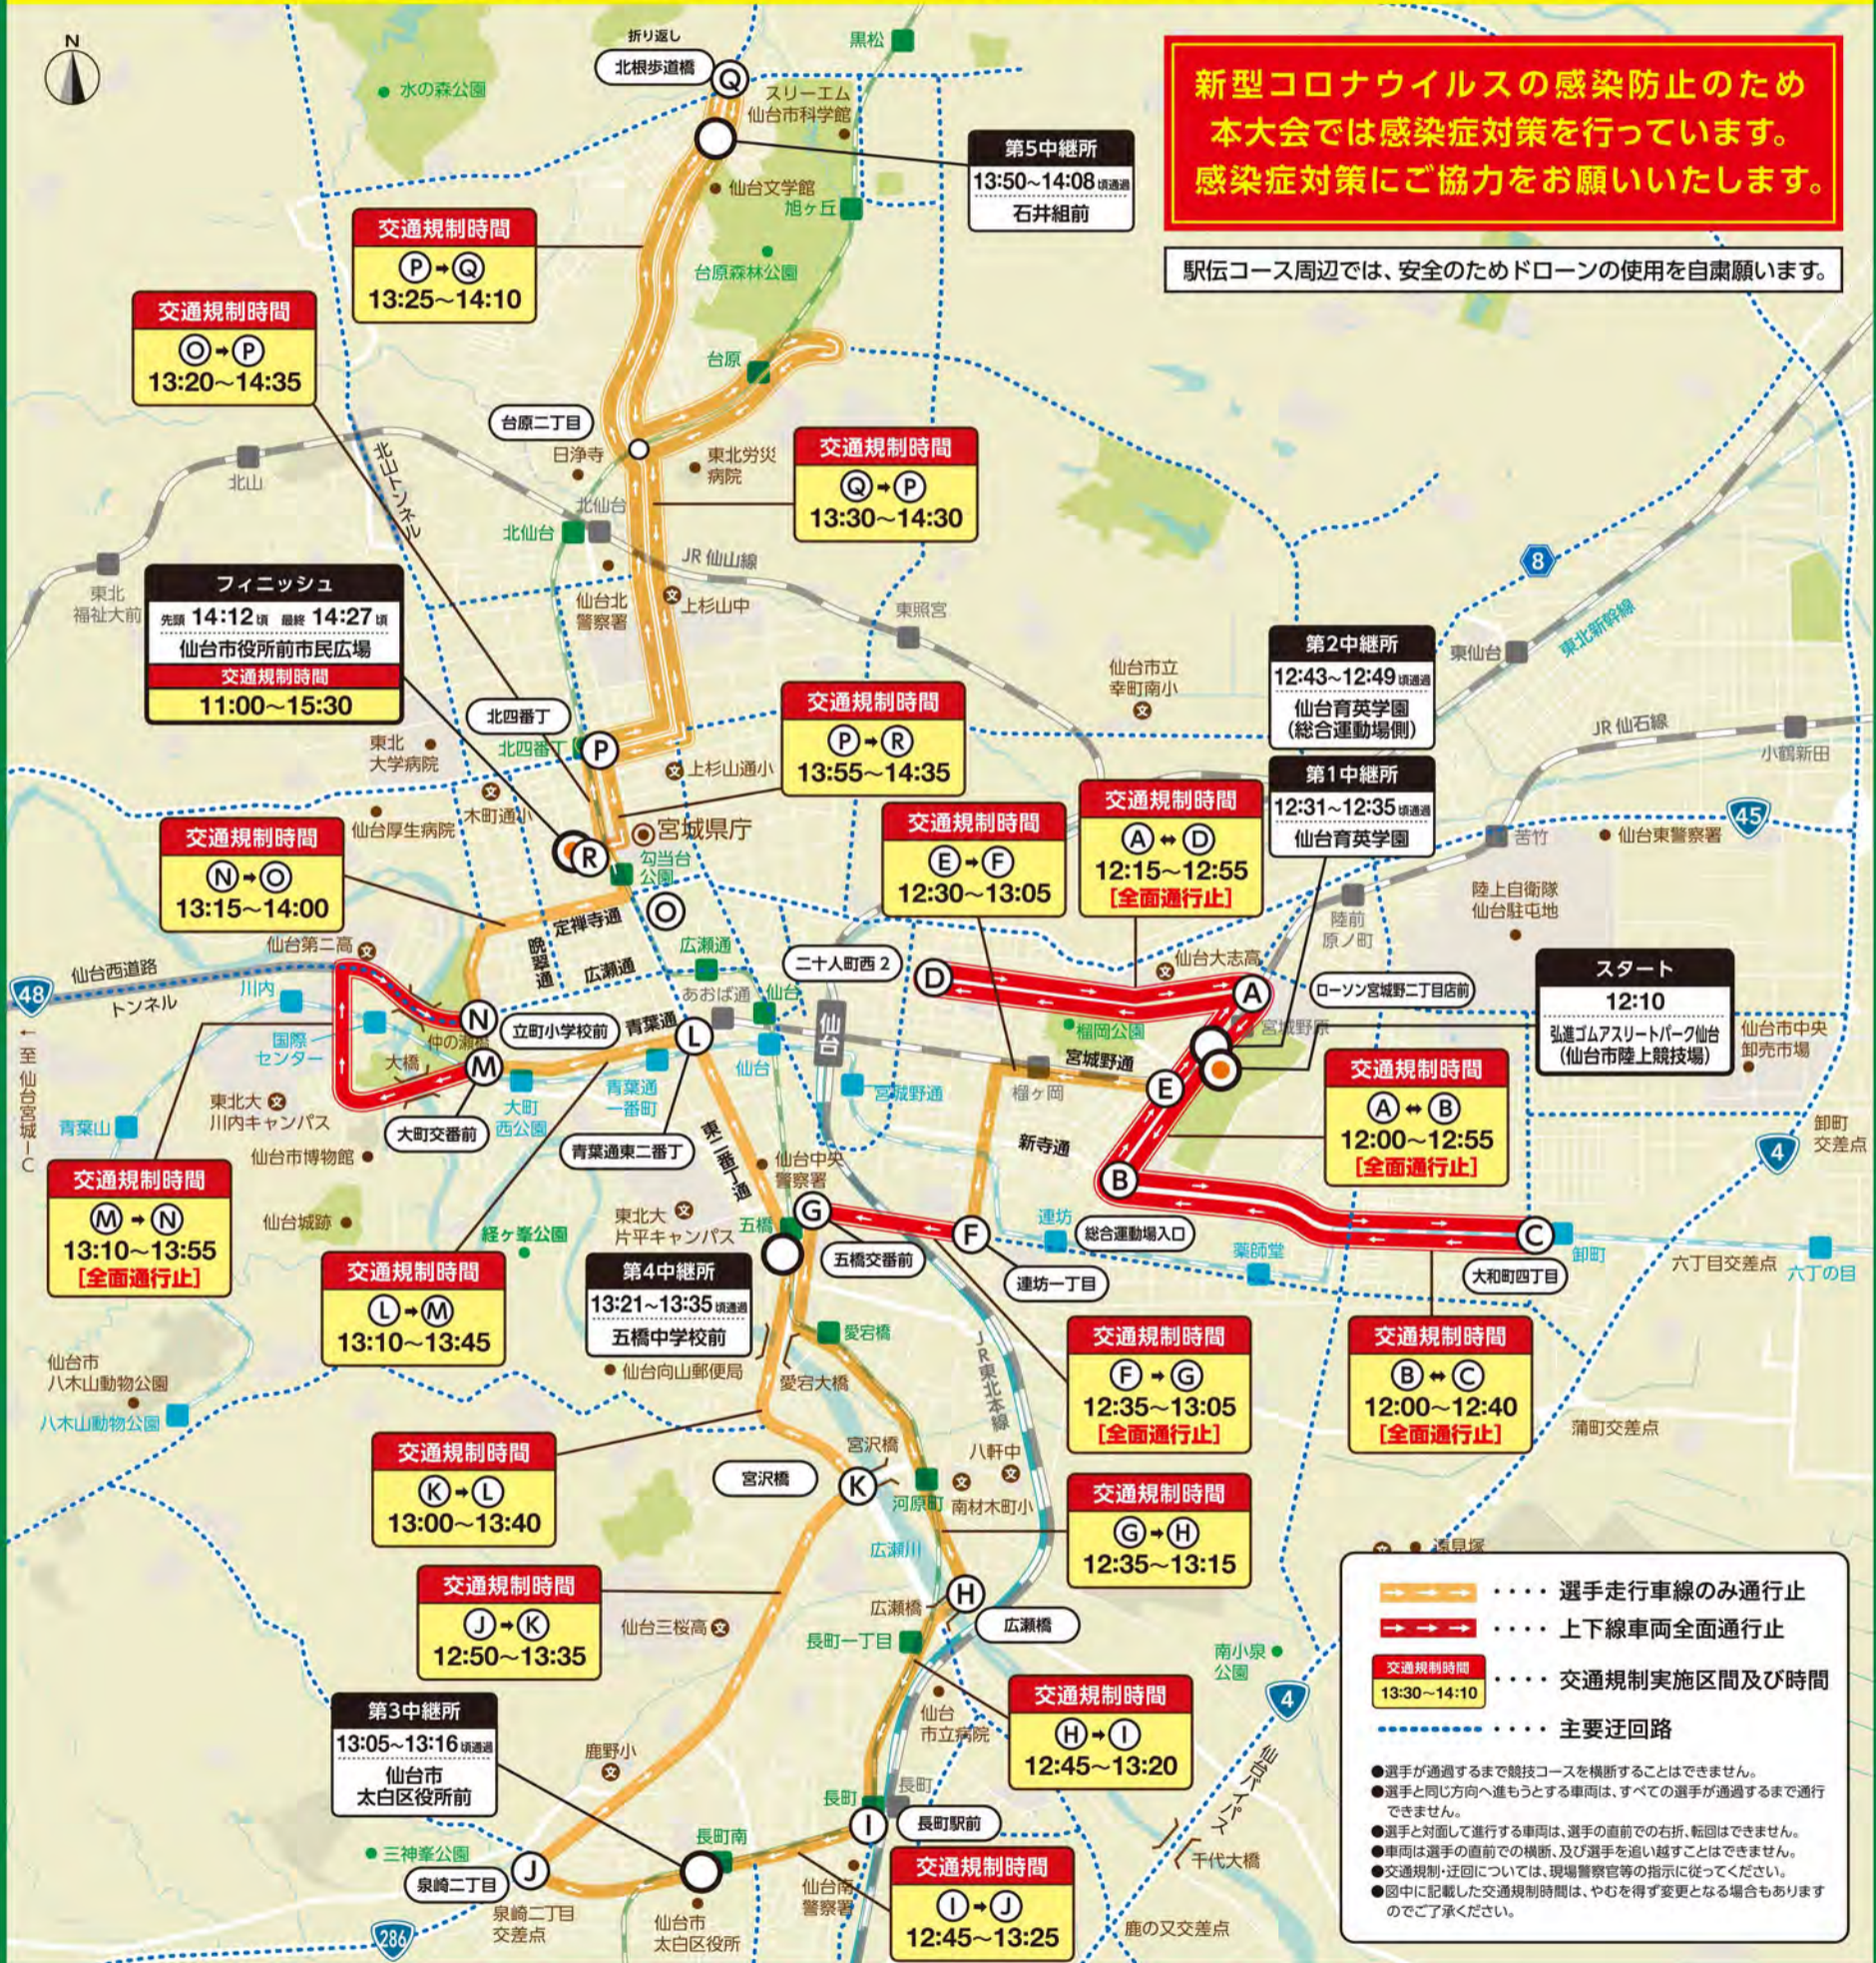

交通規制図

10月30日(日)

交通規制時間
11:00~15:30

スタート 12:10 弘進ゴムアスリートパーク仙台(仙台市陸上競技場)

フィニッシュ 先頭 14:12頃~ 最終 14:27頃 仙台市役所前市民広場

大会当日は道路が混雑しますので、マイカーの自粛、公共交通機関利用のご協力をお願いいたします。
長距離・路線バスに一部、運休、迂回運行、遅れが出ますのでご了承ください。

「広めよう サイン・サンクス運動」車への渡る合図とありがとう

大会開催に関するお問い合わせは 日本学生陸上競技連合 10月26日(水)まで: 03-5304-5542 10月27日(木)~10月29日(土): 022-263-1700
 交通規制に関するお問い合わせは 仙台市スポーツ振興課 022-214-8800(平日8:30~17:15)
 大会当日のお問い合わせは 大会本部 022-265-2045
 大会のコロナ対策については大会公式HP (<https://www.morino-miyako.com/>) をご参照ください。

第40回 全日本大学女子駅伝対校選手権大会 《 迂回路のご案内 》

迂回路のうち、コースと交差する箇所は、交通規制が解除されるまで通行できません。

..... 主要迂回路
 ←..... 矢印方向は通行可